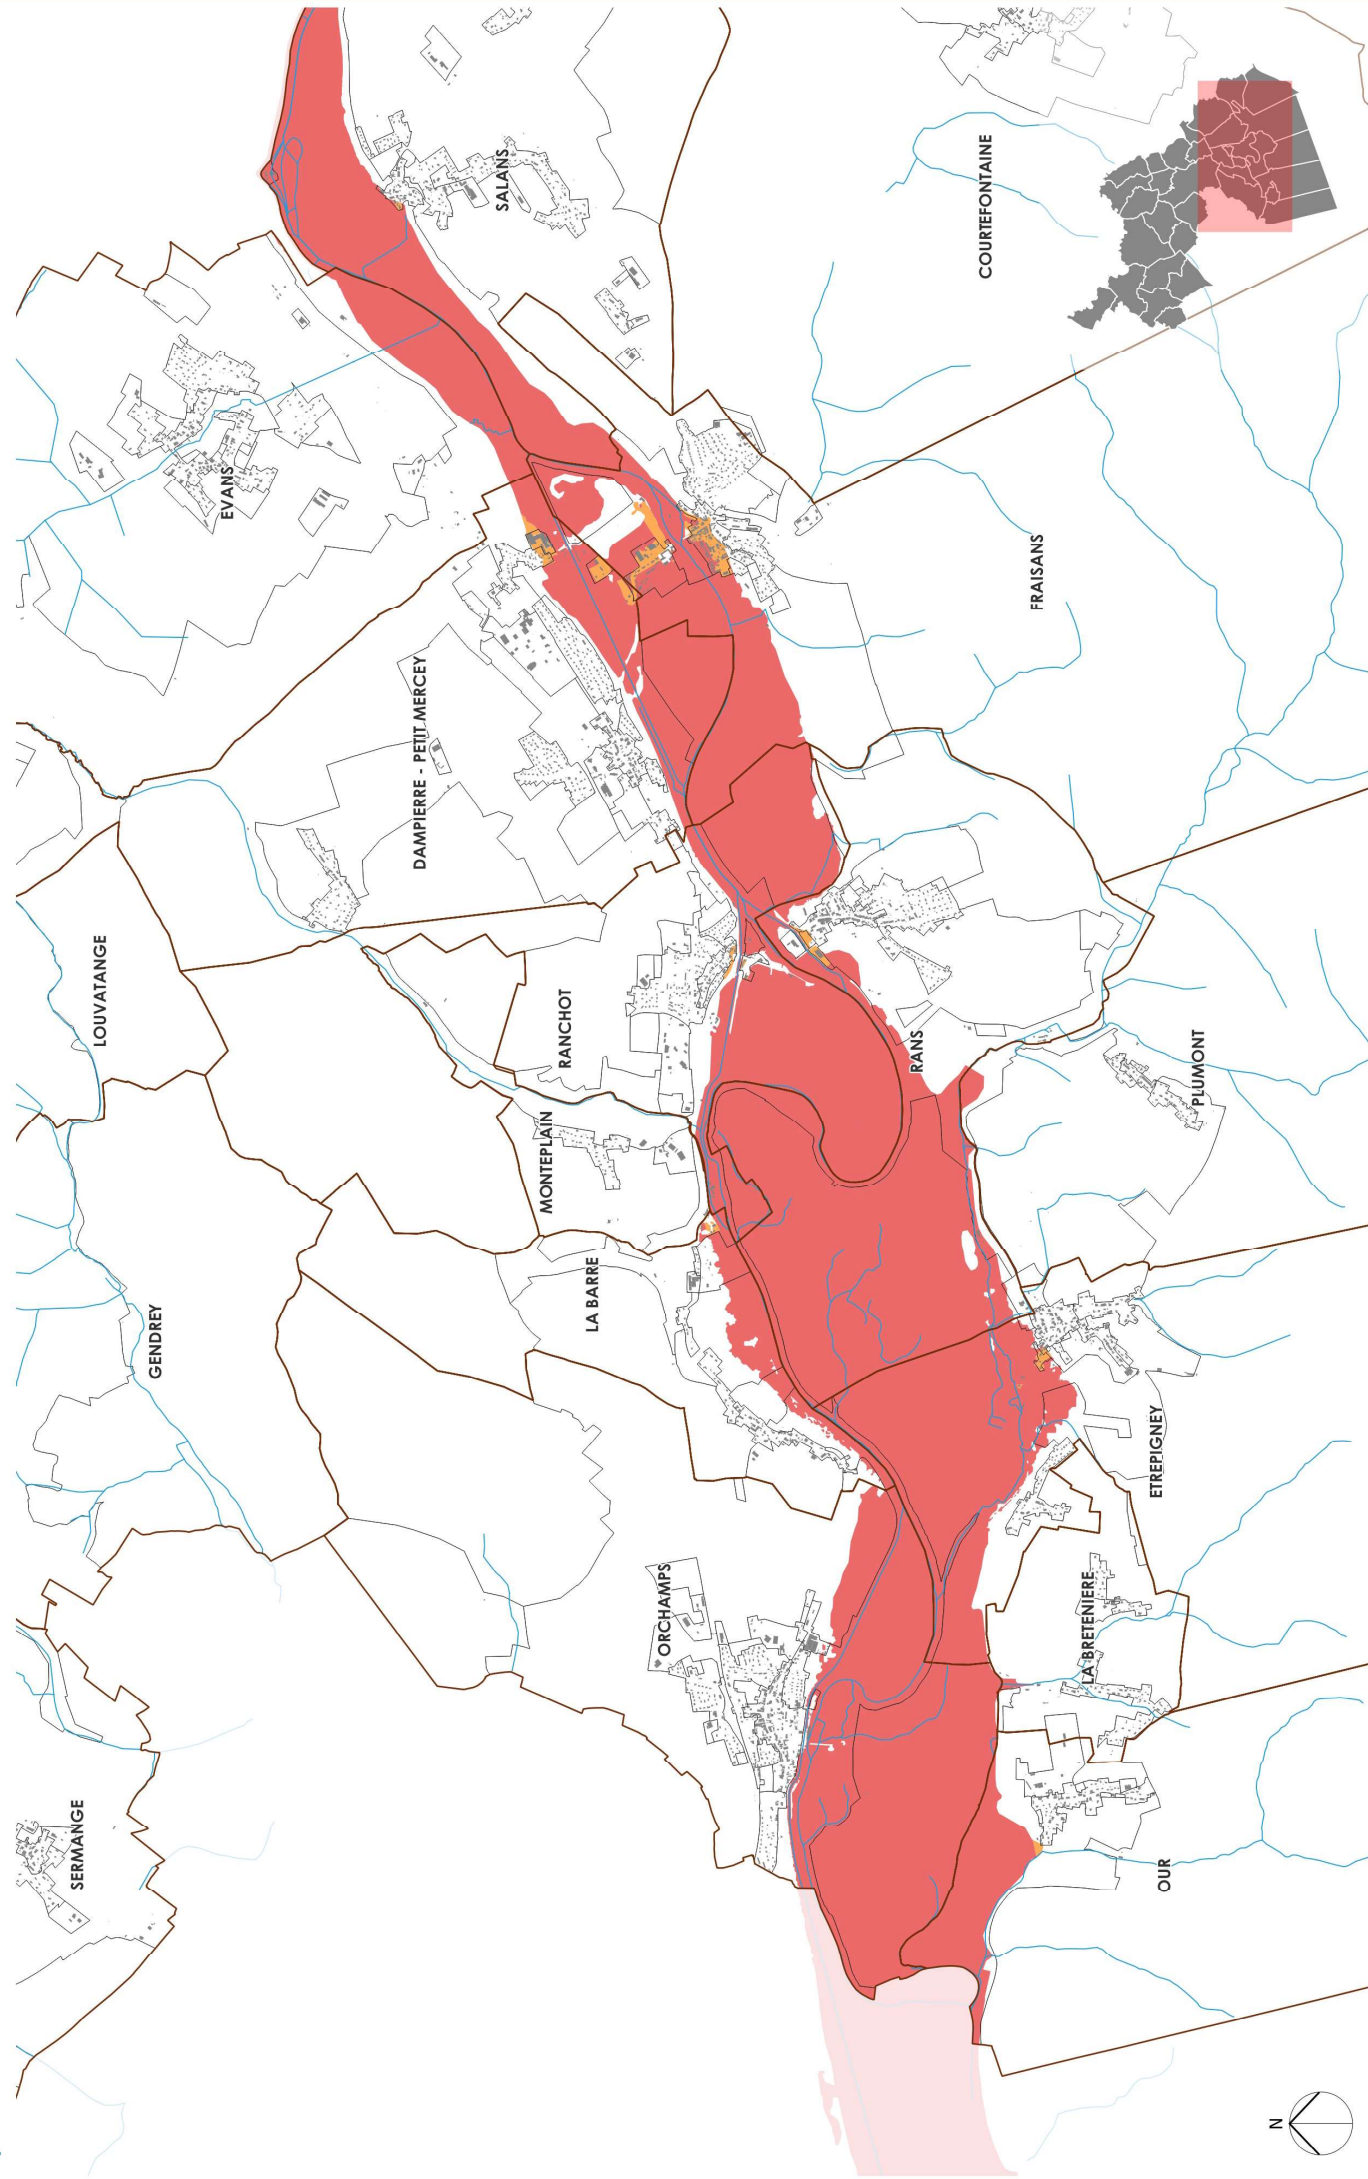

# Plan de prévention du risque inondation du Doubs en moyenne vallée

PLUi Jura Nord

Sources : IGN, DDT

Date : 17 / 02 / 2023

- Interdiction stricte
- Prescriptions strictes
- Zonage du PLUi
- Limites communales