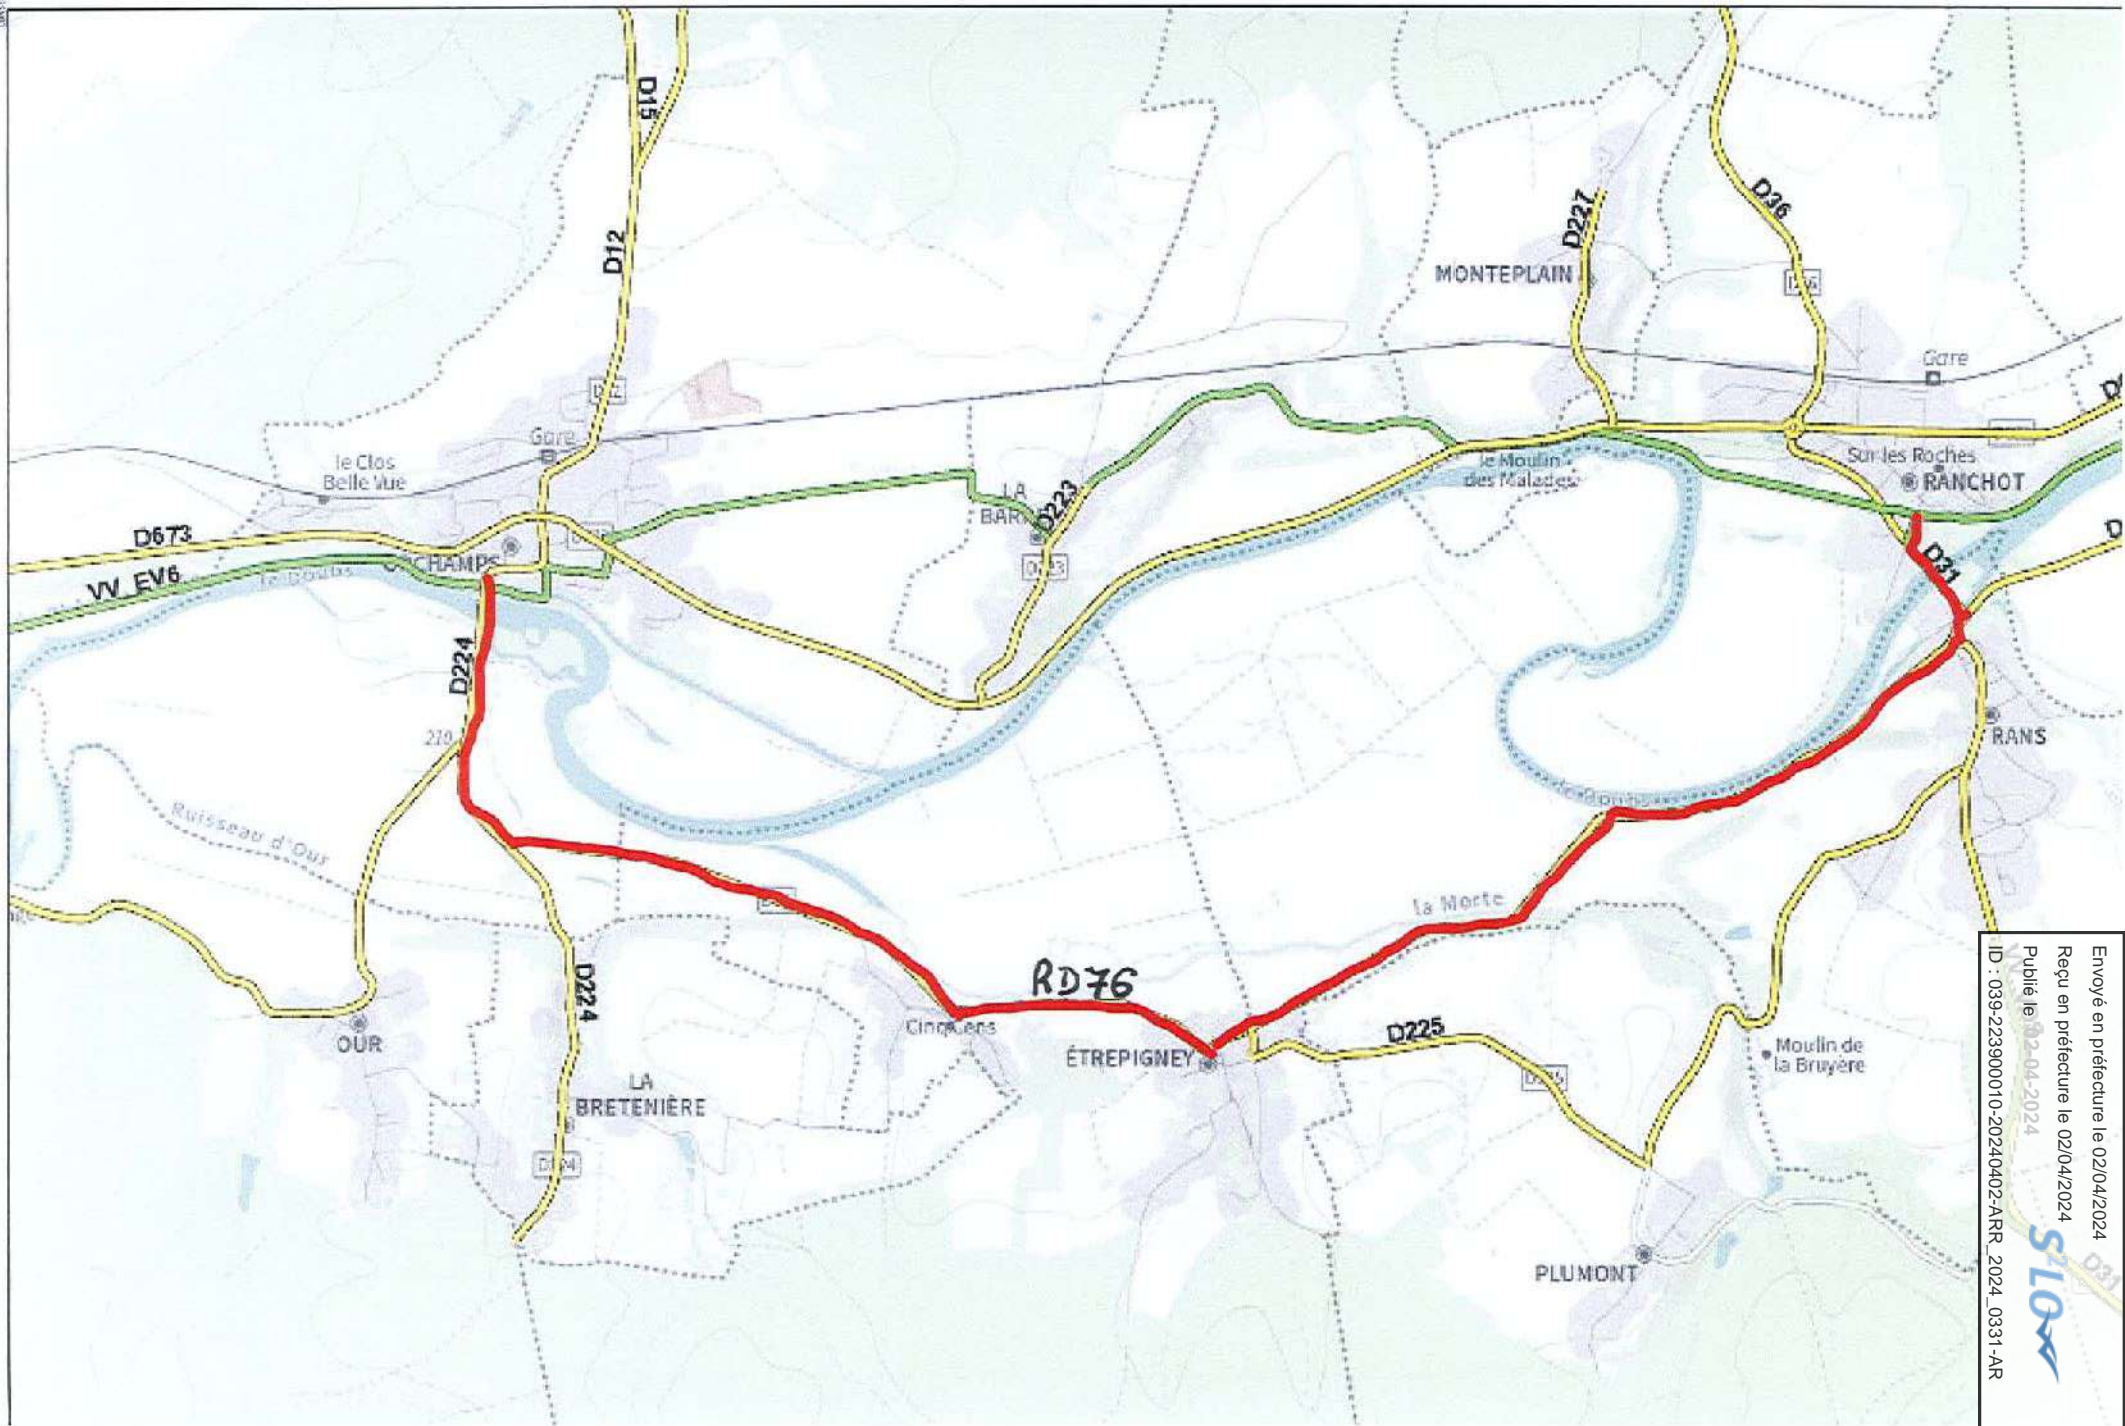

Itinéraire de déviation par RD 224 ↔ RD76 ↔ RD31

Envoyé en préfecture le 02/04/2024
Reçu en préfecture le 02/04/2024
Publié le 02-04-2024
ID : 039-223900010-20240402-ARR_2024_0331-AR
SLO